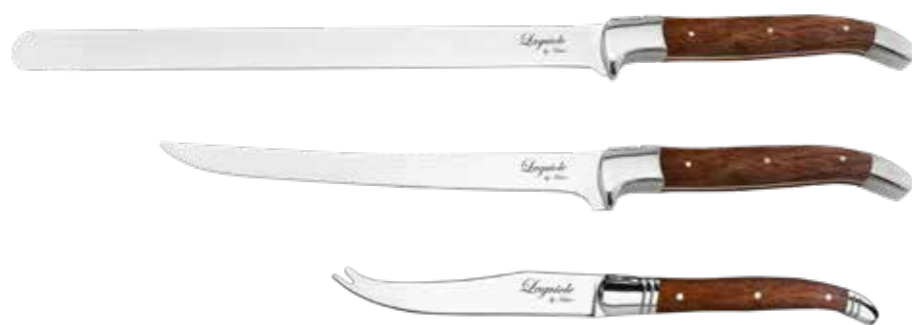

Laguiole
by Thiers

Chefsæt - 3 dele

Laguiole er hverken et varemærke eller et firmanavn. Laguiole er et navn som bliver associeret med den særlige form som de traditionelle knive har. Det stammer tilbage fra 1800-tallet. Laguiole stammer nede fra Centralmassivet i Frankrig fra den lille landsby Laguiole - heraf navnet.

Knivene er lavet af 420 rustfrit stål og mærket med et cirkade logo. Sættet består af 3 knive med rosewood håndtag og kommer i flot sort trægaveeske.

	Blad	Blad med skaft
Ostekniv	10 cm	21,5 cm
Filteringskniv	19 cm	34 cm
Skinkekniv	28 cm	42 cm

Rosewood

Vare nr.: 30-LG003R
Vægt: 1 kg
Materiale: Rosewood/Rustfrit stål
Pap bogæske (BxDxH): 45,5 x 13 x 4,5 CM
Produkt EAN: 5712087101451
Kolli: 12
Kolli vægt: 14,7 kg
Kolli str: 47,5 x 28,5 x 31,0 CM
Palleantal: 360
Tariffnummer: 82119100